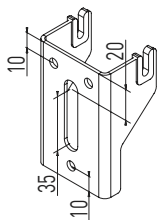

Length	Fionia 68 and 98: 400-3800 mm, in increments of 100 mm
Height	Fionia 68 and 98: 300, 400, 500, 600, 700 and 1000 mm
Depth	Fionia 68: 68 mm Fionia 98: 98 mm
Tappings	1/2" standard, adapter for 3/4"

Fionia 68 and 98

Output - Fionia 68

Fionia 68 Height mm	Output		Water content litres/ metre	Weight kg/ metre
	W/metre 75°/65°/20°	W/metre 90°/70°/20°		
300	625	792	2.3	15.7
400	810	1028	3.0	21.1
500	990	1257	3.8	26.5
600	1166	1483	4.5	31.9
700	1340	1705	5.2	37.2
1000	1847	2358	7.6	52.8

Output - Fionia 98

Fionia 98 Height mm	Output		Water content litres/ metre	Weight kg/ metre
	W/metre 75°/65°/20°	W/metre 90°/70°/20°		
300	743	943	2.3	17.7
400	965	1228	3.0	24.1
500	1182	1504	3.8	30.6
600	1396	1779	4.5	37.1
700	1607	2048	5.2	43.4
1000	2224	2839	7.6	62.6

Build-in dimensions - Fionia 68 and 98

Fionia 68, profile

Fionia 98, profile

Tapping designation - Fionia 68 and 98

Tapping designation

Tapping designation, 2E and 2F

Accessories - bracket

Bracket 30 mm