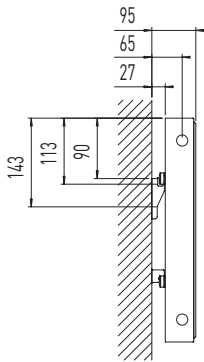

Length	Fionia 68 and 98: 400-3800 mm, in increments of 100 mm
Height	Fionia 68 and 98: 300, 400, 500, 600, 700 and 1000 mm
Depth	Fionia 68: 68 mm Fionia 98: 98 mm
Tappings	1/2" standard, adapter for 3/4"

Fionia 68 and 98

Output - Fionia 68

Fionia 68 Height mm	Output		Water content litres/ metre	Weight kg/ metre
	W/metre 75°/65°/20°	W/metre 90°/70°/20°		
300	625	792	2.3	15.7
400	810	1028	3.0	21.1
500	990	1257	3.8	26.5
600	1166	1483	4.5	31.9
700	1340	1705	5.2	37.2
1000	1847	2358	7.6	52.8

Output - Fionia 98

Fionia 98 Height mm	Output		Water content litres/ metre	Weight kg/ metre
	W/metre 75°/65°/20°	W/metre 90°/70°/20°		
300	743	943	2.3	17.7
400	965	1228	3.0	24.1
500	1182	1504	3.8	30.6
600	1396	1779	4.5	37.1
700	1607	2048	5.2	43.4
1000	2224	2839	7.6	62.6

Build-in dimensions - Fionia 68 and 98

Fionia 68, profile

Fionia 98, profile

Tapping designation - Fionia 68 and 98

Tapping designation

Tapping designation, 2E and 2F

Accessories - bracket

Bracket 30 mm