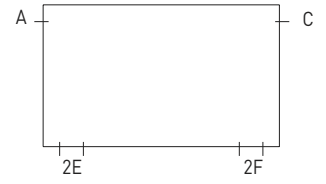

Fionia 68 and 98

Output - Fionia 68

Fionia 68 Height mm	Output		Water content litres/ metre	Weight kg/ metre
	W/metre 75°/65°/20°	W/metre 90°/70°/20°		
300	625	792	2.3	15.7
400	810	1028	3.0	21.1
500	990	1257	3.8	26.5
600	1166	1483	4.5	31.9
700	1340	1705	5.2	37.2
1000	1847	2358	7.6	52.8

Output - Fionia 98

Fionia 98 Height mm	Output		Water content litres/ metre	Weight kg/ metre
	W/metre 75°/65°/20°	W/metre 90°/70°/20°		
300	743	943	2.3	17.7
400	965	1228	3.0	24.1
500	1182	1504	3.8	30.6
600	1396	1779	4.5	37.1
700	1607	2048	5.2	43.4
1000	2224	2839	7.6	62.6

Build-in dimensions - Fionia 68 and 98

Fionia 68, profile

Fionia 98, profile

Tapping designation - Fionia 68 and 98

Tapping designation

Tapping designation, 2E and 2F

Accessories - bracket

Bracket 30 mm