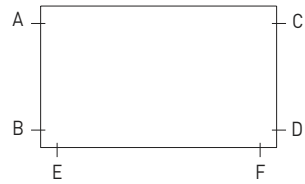

Fionia 68 and 98

Output - Fionia 68

Fionia 68 Height mm	Output		Water content litres/ metre	Weight kg/ metre
	W/metre 75°/65°/20°	W/metre 90°/70°/20°		
300	625	792	2.3	15.7
400	810	1028	3.0	21.1
500	990	1257	3.8	26.5
600	1166	1483	4.5	31.9
700	1340	1705	5.2	37.2
1000	1847	2358	7.6	52.8

Output - Fionia 98

Fionia 98 Height mm	Output		Water content litres/ metre	Weight kg/ metre
	W/metre 75°/65°/20°	W/metre 90°/70°/20°		
300	743	943	2.3	17.7
400	965	1228	3.0	24.1
500	1182	1504	3.8	30.6
600	1396	1779	4.5	37.1
700	1607	2048	5.2	43.4
1000	2224	2839	7.6	62.6

Build-in dimensions - Fionia 68 and 98

Fionia 68, profile

Fionia 98, profile

Tapping designation - Fionia 68 and 98

Tapping designation

Tapping designation, 2E and 2F

Accessories - bracket

Bracket 30 mm