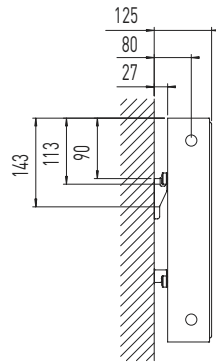

Length	Fionia 68 and 98: 400-3800 mm, in increments of 100 mm
Height	Fionia 68 and 98: 300, 400, 500, 600, 700 and 1000 mm
Depth	Fionia 68: 68 mm Fionia 98: 98 mm
Tappings	1/2" standard, adapter for 3/4"

Fionia 68 and 98

Output - Fionia 68

Fionia 68 Height mm	Output		Water content litres/ metre	Weight kg/ metre
	W/metre 75°/65°/20°	W/metre 90°/70°/20°		
300	625	792	2.3	15.7
400	810	1028	3.0	21.1
500	990	1257	3.8	26.5
600	1166	1483	4.5	31.9
700	1340	1705	5.2	37.2
1000	1847	2358	7.6	52.8

Output - Fionia 98

Fionia 98 Height mm	Output		Water content litres/ metre	Weight kg/ metre
	W/metre 75°/65°/20°	W/metre 90°/70°/20°		
300	743	943	2.3	17.7
400	965	1228	3.0	24.1
500	1182	1504	3.8	30.6
600	1396	1779	4.5	37.1
700	1607	2048	5.2	43.4
1000	2224	2839	7.6	62.6

Build-in dimensions - Fionia 68 and 98

Fionia 68, profile

Fionia 98, profile

Tapping designation - Fionia 68 and 98

Tapping designation

Tapping designation, 2E and 2F

Accessories - bracket

Bracket 30 mm